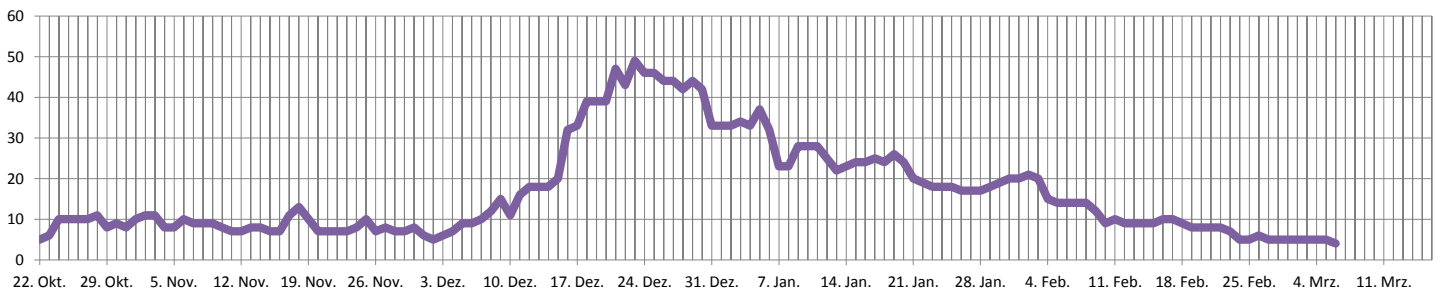

Corona-Statistik Hilden

Neuerkrankte

7-Tage-Inzidenz

Basis: 55.625 Einwohner

Quarantäne

Krankenhaus

Verstorben