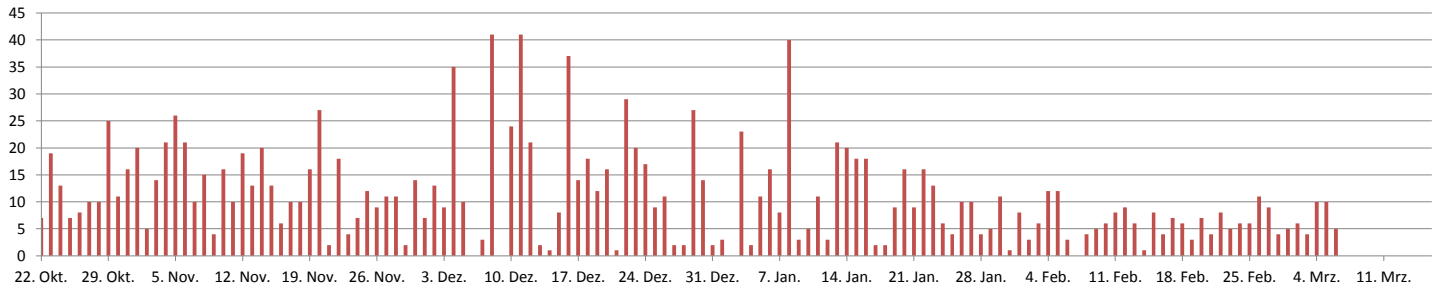

Corona-Statistik Hilden

Neuerkrankte

7-Tage-Inzidenz

Basis: 55.625 Einwohner

Quarantäne

Krankenhaus

Verstorben