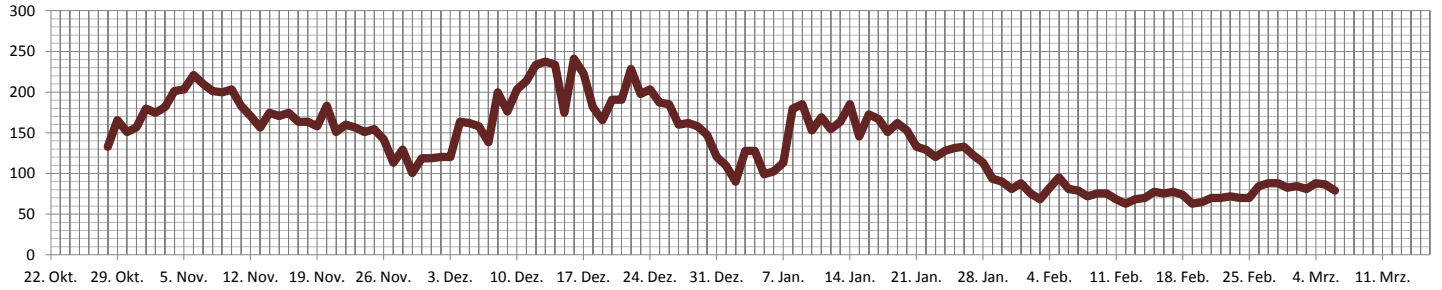

Corona-Statistik Hilden

Neuerkrankte

7-Tage-Inzidenz

Basis: 55.625 Einwohner

Quarantäne

Krankenhaus

Verstorben