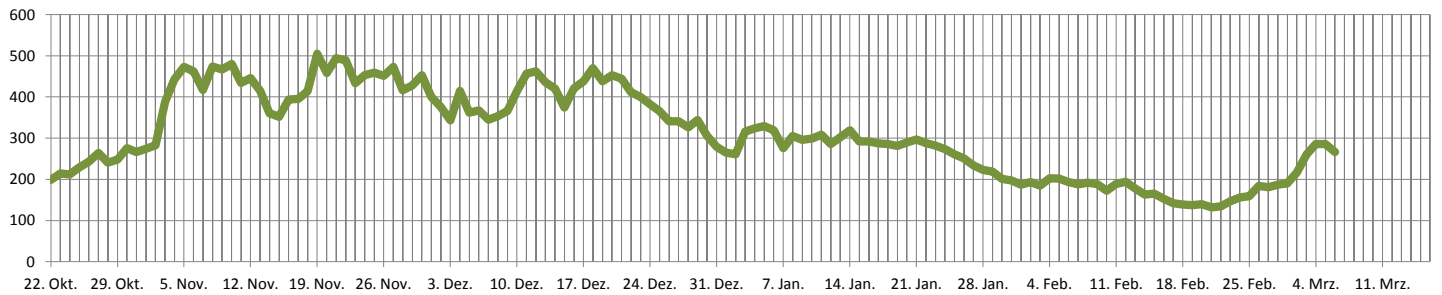

Corona-Statistik Hilden

Neuerkrankte

7-Tage-Inzidenz

Basis: 55.625 Einwohner

Quarantäne

Krankenhaus

Verstorben